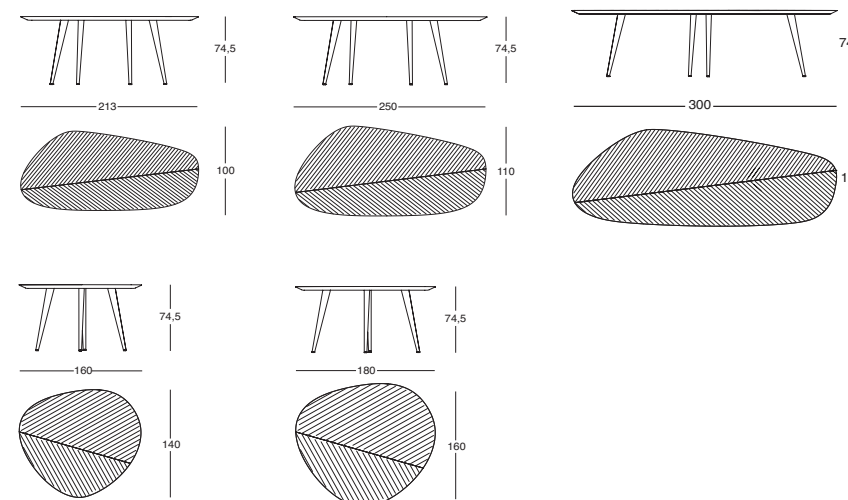

Mesa

Superficie de madera chapada en roble barnizado natural, con la parte inferior pintada de color gris, o pintado a poro abierto, color negro, con la parte inferior pintada de color negro, o en nogal Canaletto barnizado natural, con la parte inferior pintada de color negro. Patas combinadas respectivamente en madera maciza de roble, barnizado natural, o de roble pintado a poro abierto negro, o de nogal Canaletto barnizado natural. Pie regulable en aluminio pintado negro.